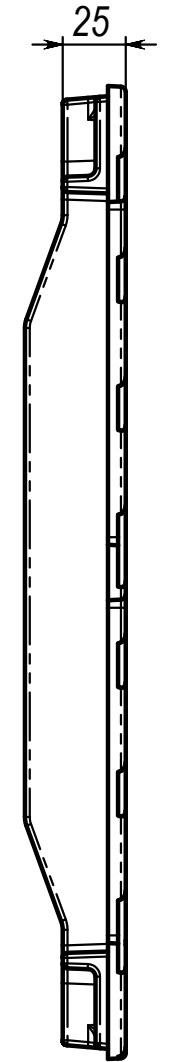

BL3025D

Изм.	Лист	№ докум.	Подп.	Дата
Разраб.	Голубицкий			08.11.21
Пров.				
Т. контр.				
Нач. КБ				
Н. контр.				
Утв.	Куделко			

					BL3025D			
Изм.	Лист	№ докум.	Подп.	Дата	Решетка DN300 D400	Лит.	Масса	Масштаб
Разраб.	Голубицкий			08.11.21			12,5	1:3
Пров.						Лист	Листов 1	
Т. контр.								
Нач. КБ					В450 ГОСТ 7293-85			
Н. контр.								
Утв.	Куделко				Формат А3			