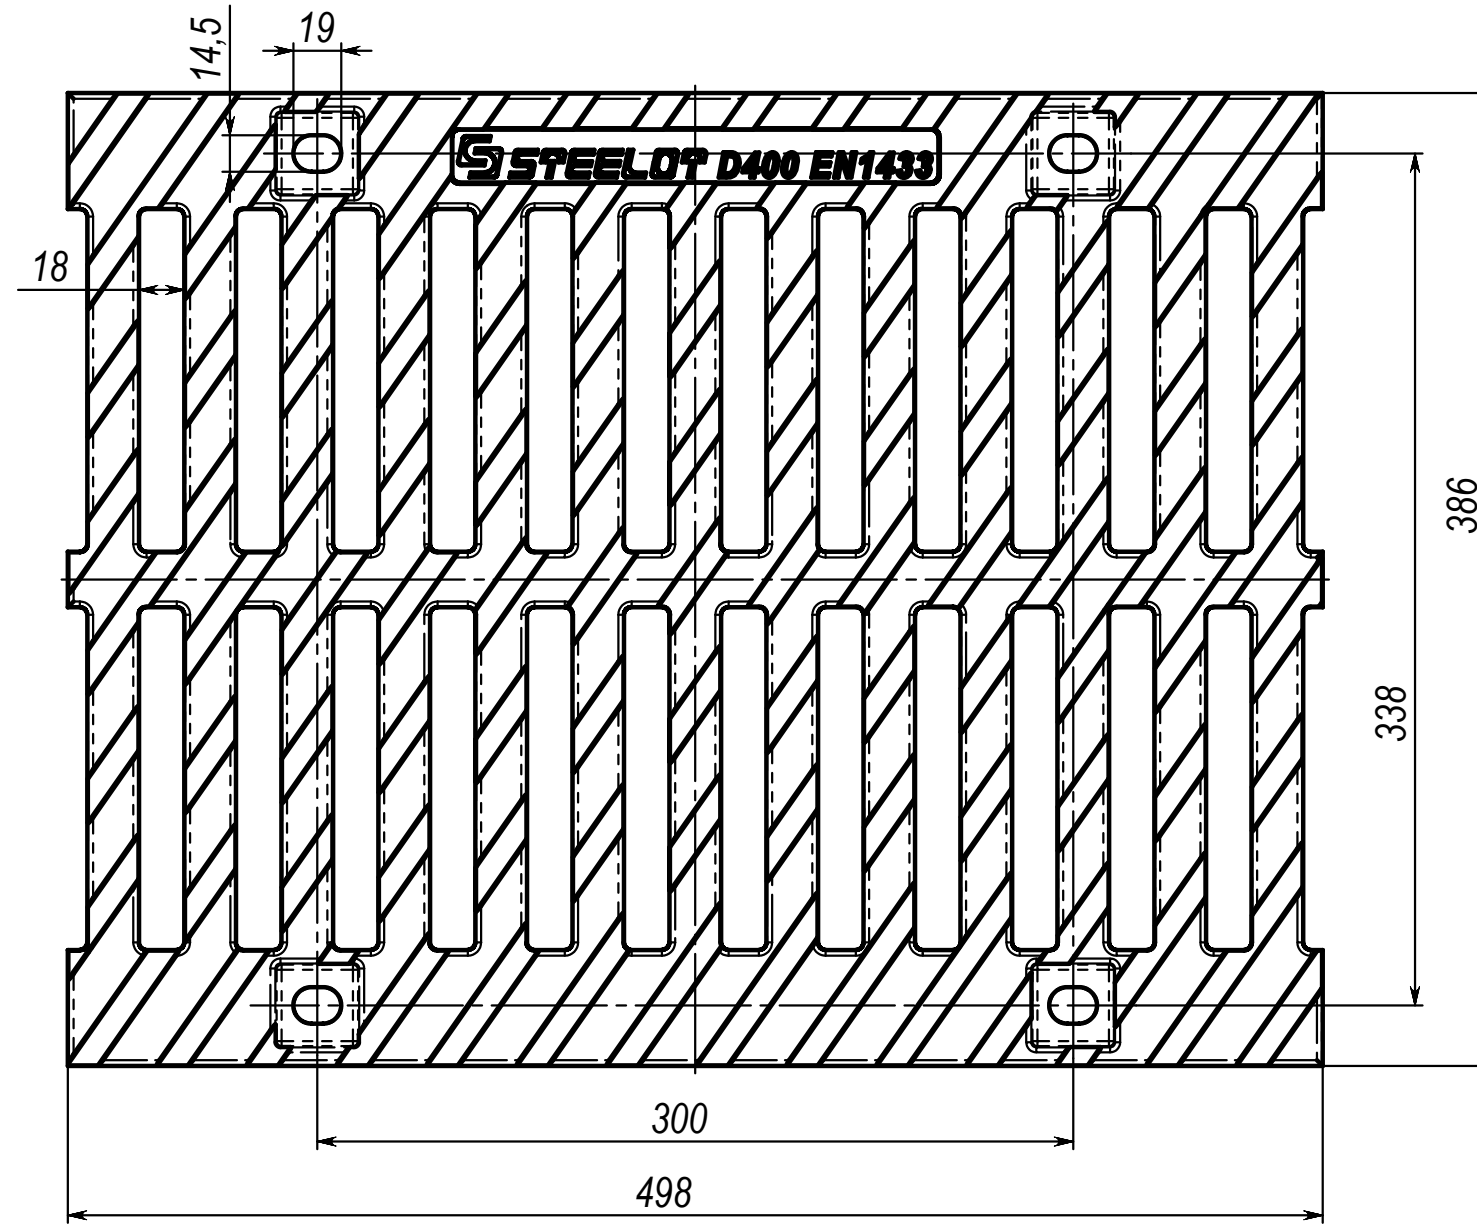

BL3025D

Изм.	Лист	№ докум.	Подп.	Дата
Разраб.	Голубицкий			08.11.21
Пров.				
Т. контр.				
Нач. КБ				
Н. контр.				
Утв.	Куделко			

					BL3025D			
Изм.	Лист	№ докум.	Подп.	Дата	Решетка DN300 D400	Лит.	Масса	Масштаб
Разраб.	Голубицкий			08.11.21			12,5	1:3
Пров.						Лист	Листов 1	
Т. контр.								
Нач. КБ					В450 ГОСТ 7293-85			
Н. контр.								
Утв.	Куделко				Формат А3			