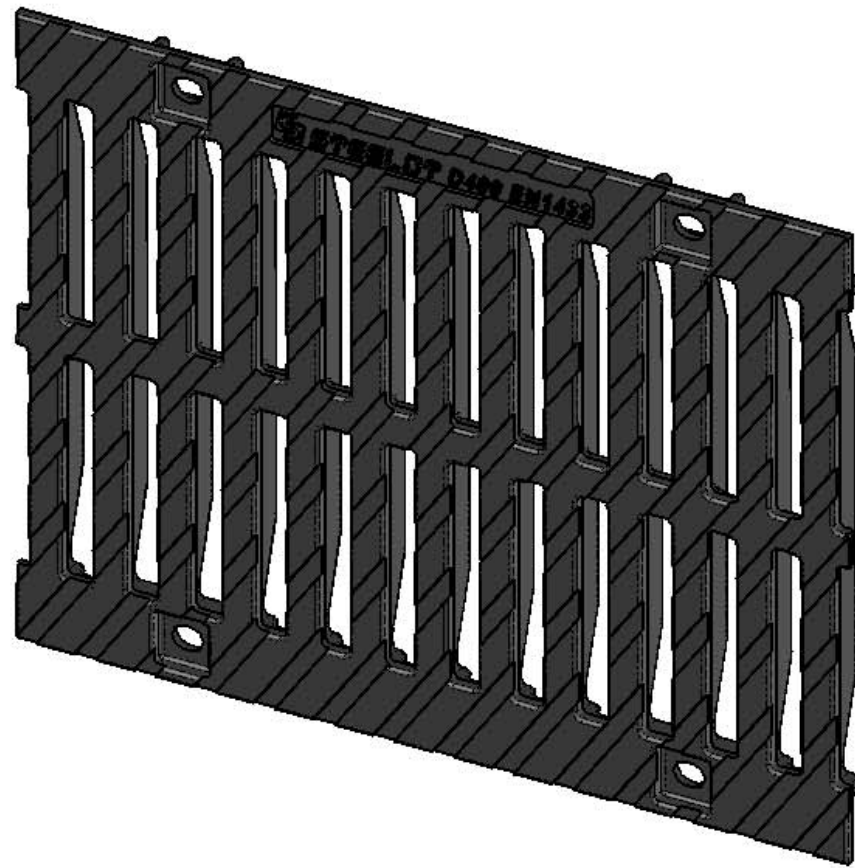

BL3025D

Изм.	Лист	№ докум.	Подп.	Дата
Разраб.	Голубицкий			08.11.21
Пров.				
Т. контр.				
Нач. КБ				
Н. контр.				
Утв.	Куделко			

					BL3025D			
Изм.	Лист	№ докум.	Подп.	Дата	Решетка DN300 D400	Лит.	Масса	Масштаб
Разраб.	Голубицкий			08.11.21			12,5	1:3
Пров.						Лист	Листов 1	
Т. контр.								
Нач. КБ					В450 ГОСТ 7293-85			
Н. контр.								
Утв.	Куделко				Формат А3			